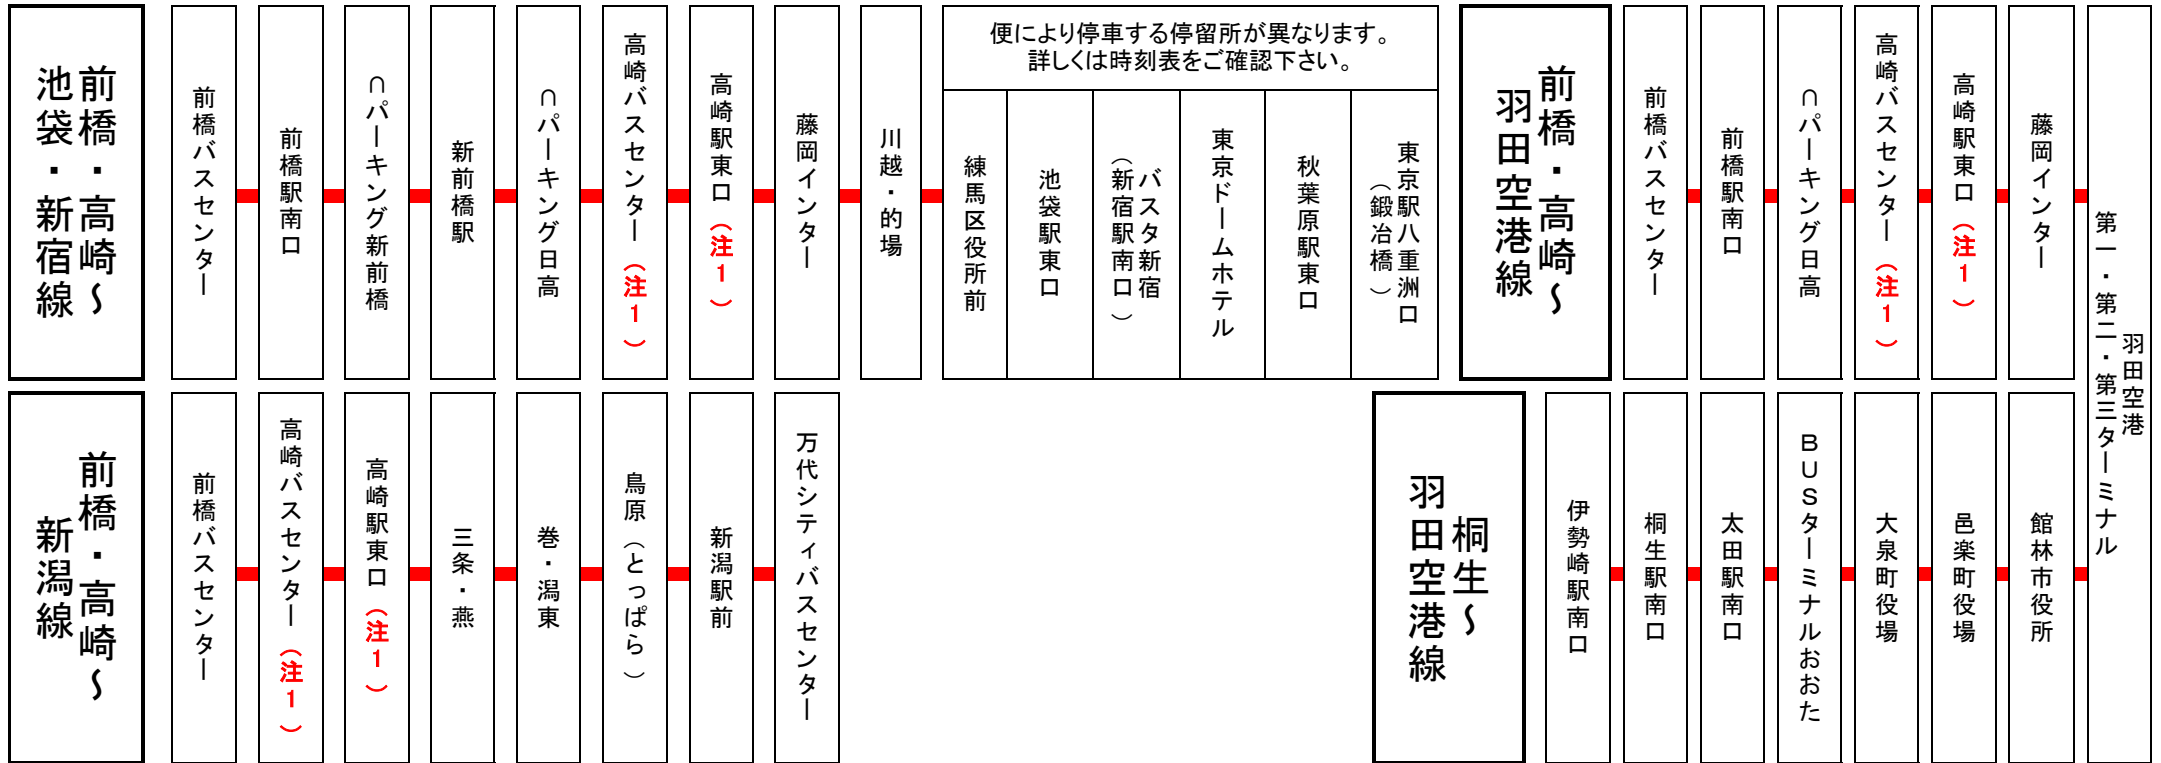

# 高速バス 運行系統図 (群馬発着中距離便)

お問い合わせは…日本中央バス株式会社 高速バス予約センター…Tel027-287-4000 <http://www.ncbbus.co.jp>

(注1) …往路と復路で高崎バスセンターと高崎駅東口の停車順序が逆となります。詳しくは時刻表をご確認ください。