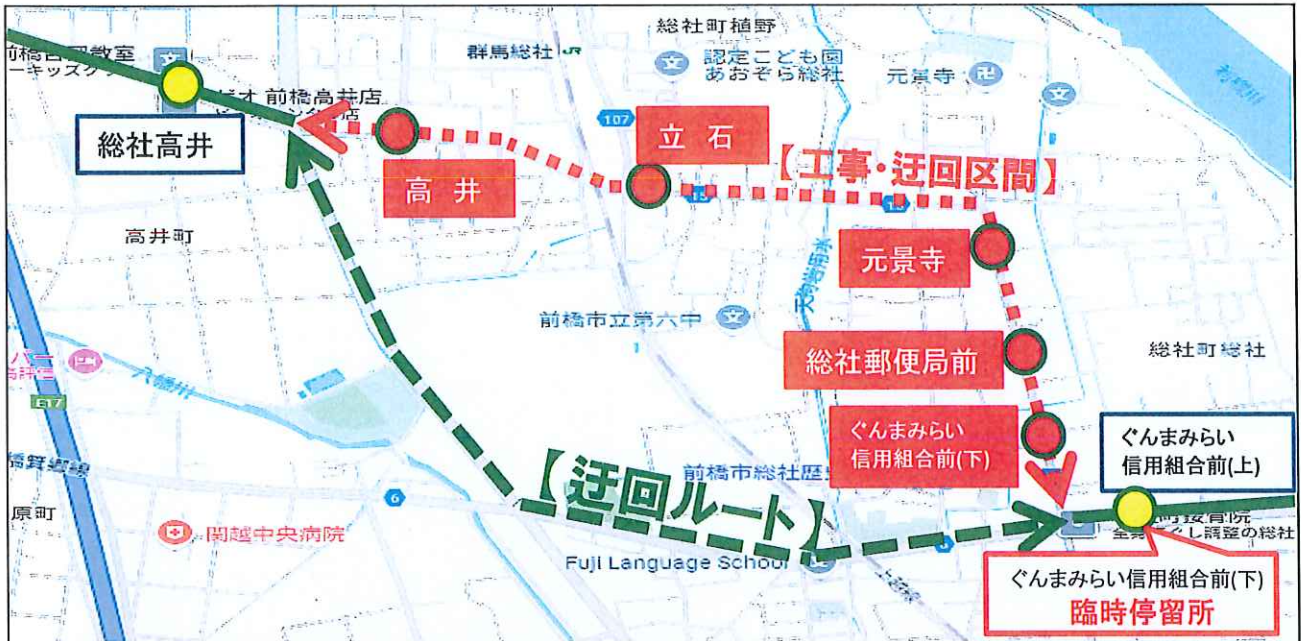

前橋榛東線・お知らせ

《迂回運行がございました》

日時: 令和6年11月21日(木) ~
令和6年12月6日(金)まで

上記の日時、元景寺・停留所付近の水道工事に伴い、路線バスの迂回運行がございました。路線図の赤い表記の停留所では終日、乗降ができません。

※ぐんまみらい信用組合前(下)の停留所については、迂回期間中(上)バス停の反対側・合い向かいに「臨時停留所」を設置いたします。上野田・しんとう温泉方面を、ご利用のお客様は臨時停留所にて、ご乗車ください。