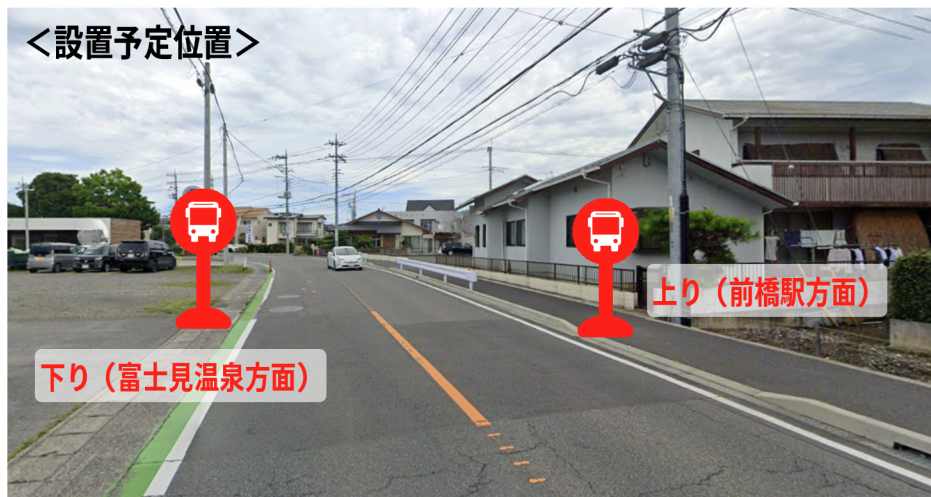

① 青柳富士見線のお知らせ ①

令和7年2月1日(土)～

バス停「青柳大師入口」を移設します

市内の公共交通情報は
”前橋交通ポータル”