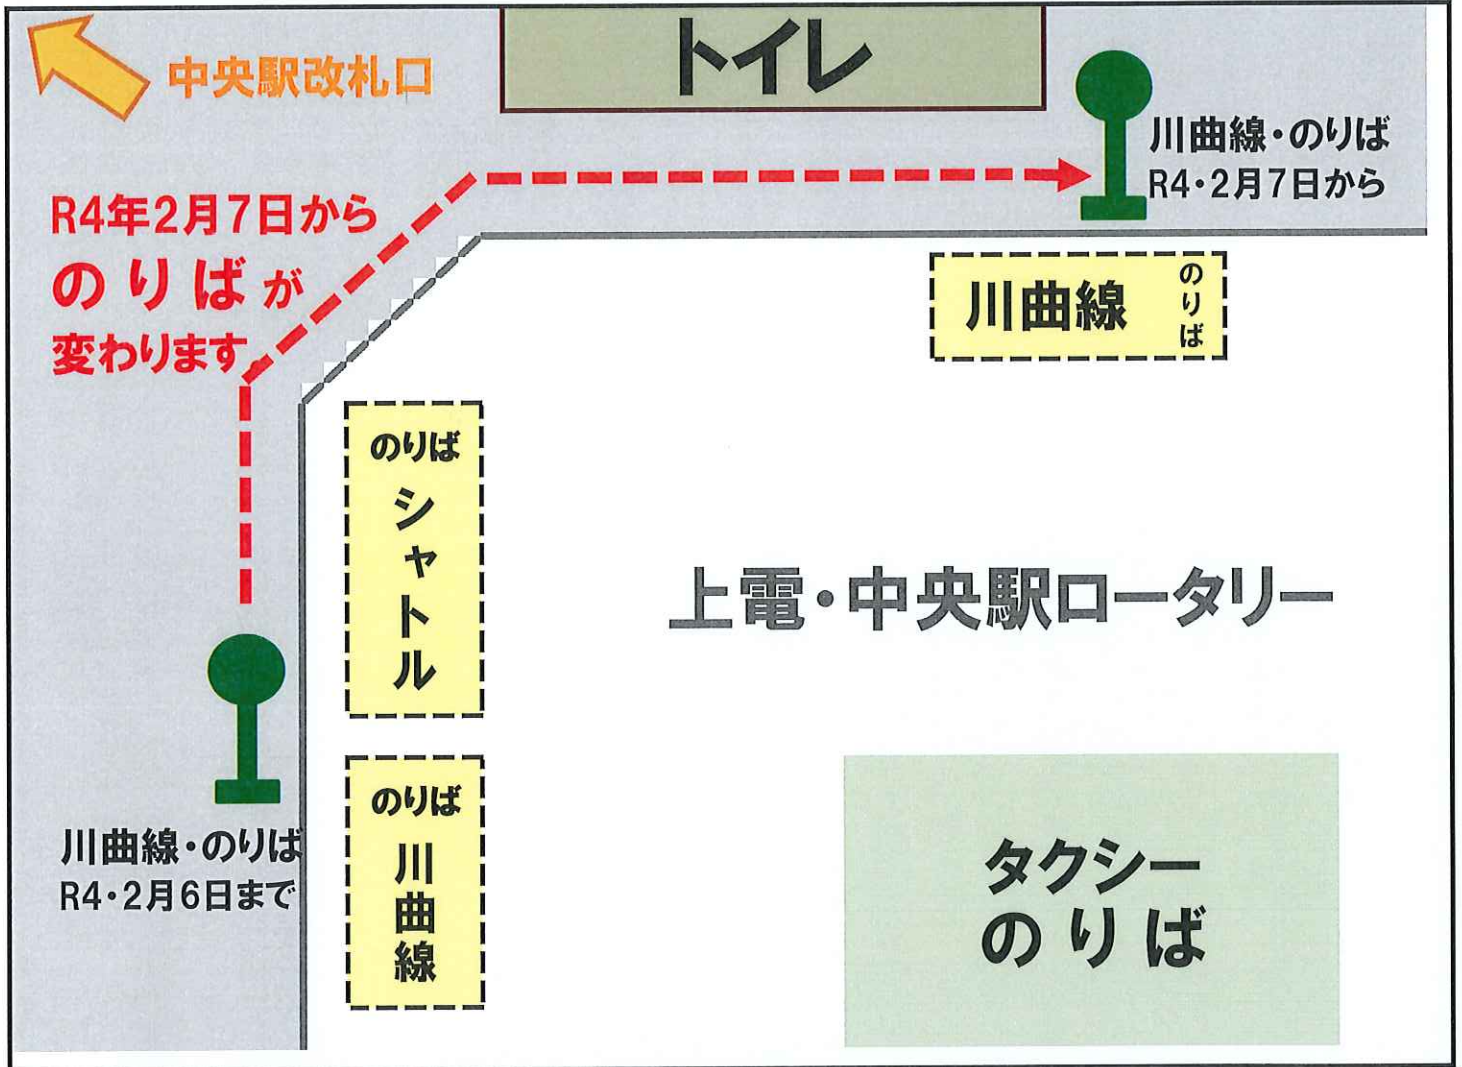

# 川曲線・お知らせ

《川曲線ご利用のお客様へ》

**令和4年2月7日(月)より**  
川曲線の中央駅・乗降場が、  
上記の場所へ変わります。

※シャトルバス乗り場に変更はございません。

日本中央バス株式会社