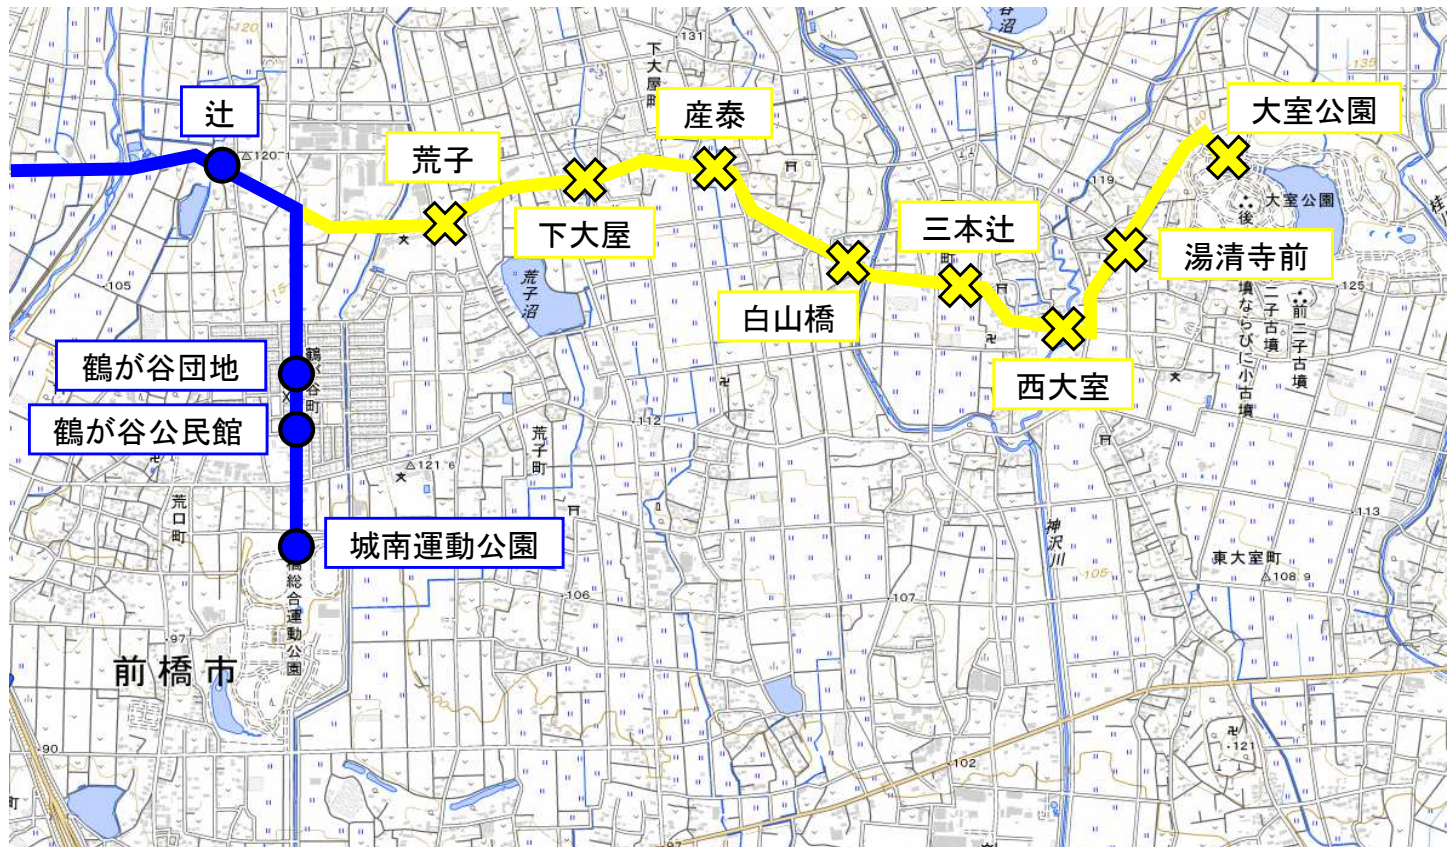

西大室線の経路が変更されます

前橋公園～大室公園間を運行している路線バスについて、令和4年4月1日（金）から時刻や停留所が変更となります。

ご利用の際には、ご注意ください。

時刻表・運賃表は3ページ目以降をご覧ください。

1. 朝日町・城東町・片貝町付近の停留所について

近年の利用状況により、下記図の「×」印の停留所は3月31日をもって廃止となります。また、4月1日以降下記図の「★」印の停留所を新設いたします。

廃止停留所ご利用の方は、4月1日以降は上毛電鉄及びマイバス東循環（永井運輸(株)運行）をご利用いただきますようお願いいたします。

<変更区間図> ※ ×：廃止停留所 ★：新設停留所

※時刻表・運賃表については3ページ目以降をご覧ください。

2. 「荒子」～「大室公園」間について

近年の利用状況により、全便城南運動公園止まりに変更となります。
これに伴い3月31日をもって下記図の「×」印の停留所を廃止いたします。
廃止停留所ご利用の方は、4月1日以降は城南あおぞら号（有）赤城タクシー運行）をご利用いただきますようお願いいたします。

<変更区間図> ※ ×：廃止停留所

※時刻表・運賃表については3ページ目以降をご覧ください。

3. 当路線の路線名について

全便が城南運動公園止まりとなることから、4月1日より当路線は「西大室線」から「城南運動公園線」に路線名が変更となります。ご注意ください。

<お問い合わせ先>

日本中央バス (☎ 027-287-4422)

前橋市交通政策課 (☎ 027-898-5939)

城南運動公園線・石関町前橋駅線 通過予定時刻表(平日) 《城南運動公園方面》

令和4年4月1日 改正

※令和4年4月1日(金)より運行経路変更に伴うダイヤ改正を行いました。

旧日赤跡地内に「コロンシティ」停留所を新設します。

また、「1-アイフル前」・「坂下」～「西片貝」間・「旧日赤入口」～「西片貝五丁目」間・「朝日町県営住宅」・「荒子」～「大室公園」間の各停留所は廃止となります。ご利用の際はご注意ください。

<<ご案内>> 12月30日～1月3日までは土日祝日ダイヤです。

日本中央バス株式会社